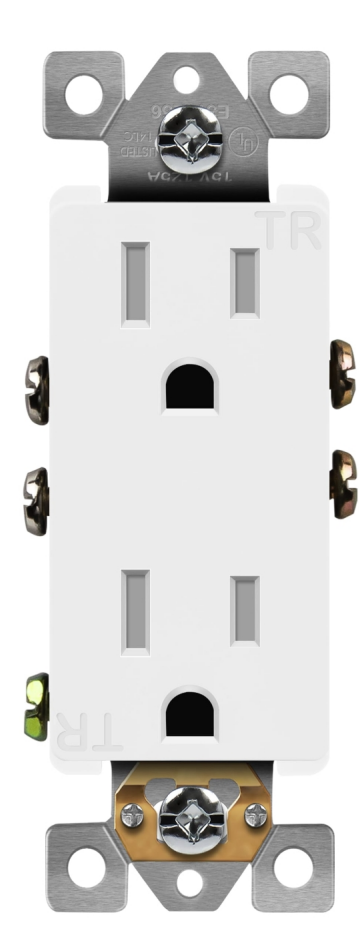

15A Heavy-Duty Wi-Fi Smart Plug
SKU: TGWF115APM-W

15A Heavy-Duty Wi-Fi Smart Plug
SKU: TGWF115APM-W

15A Heavy-Duty Wi-Fi Smart Plug
SKU: TGWF115APM-W

5.8A USB-A & USB-C Charging Outlet
SKU: TU21558AC-W

15A Heavy-Duty Wi-Fi Smart Plug
SKU: TGWF115APM-W

15A/125V Decorator Receptacle
SKU: 61501-TR-W

5.8A USB-A & USB-C Charging Outlet
SKU: TU21558AC-W

1 2 3 →

BEST SELLERS

15A Heavy-Duty Wi-Fi Smart Plug
SKU: TGWF115APM-W

[LEARN MORE](#)

15A/125V Decorator Receptacle
SKU: 61501-TR-W