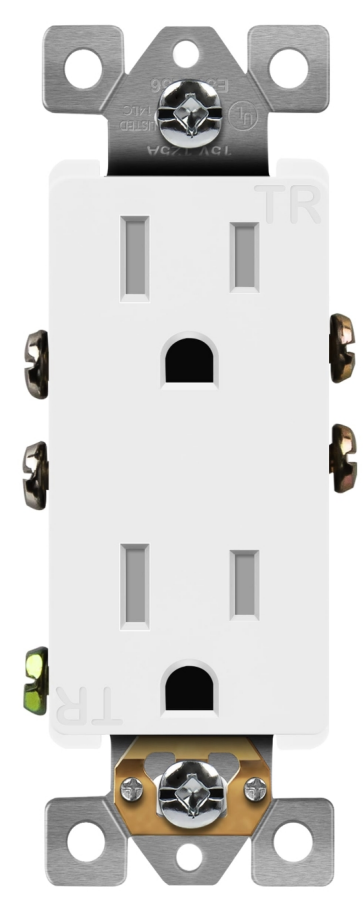

15A/125V Decorator Receptacle
SKU: 61501-TR-W

[LEARN MORE](#)

5.8A USB-A & USB-C Charging Outlet
SKU: TU21558AC-W

[LEARN MORE](#)

15A Heavy-Duty Wi-Fi Smart Plug
SKU: TGWF115APM-W

[LEARN MORE](#)

15A/125V Decorator Receptacle
SKU: 61501-TR-W

[LEARN MORE](#)

5.8A USB-A & USB-C Charging Outlet
SKU: TU21558AC-W

[LEARN MORE](#)

1 2 3 →

BEST SELLERS

15A Heavy-Duty Wi-Fi Smart Plug
SKU: TGWF115APM-W

[LEARN MORE](#)

15A/125V Decorator Receptacle
SKU: 61501-TR-W