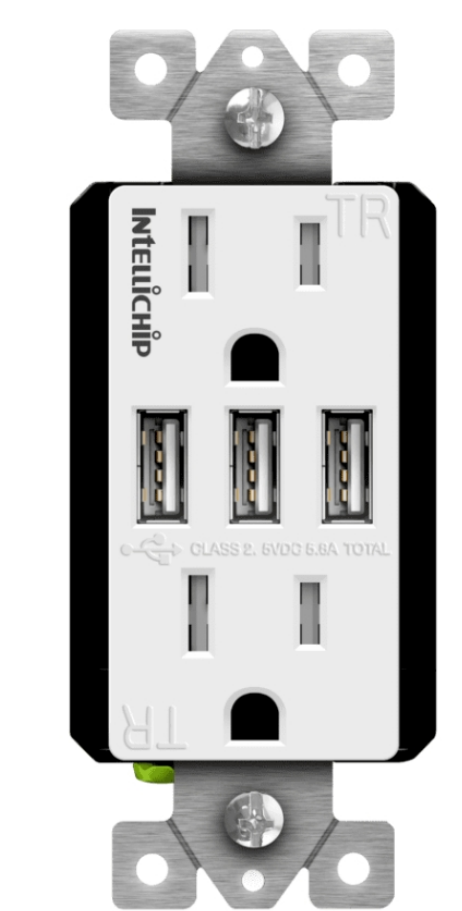

[LEARN MORE](#)

15A/125V Decorator Receptacle
SKU: 61501-TR-W

[LEARN MORE](#)

5.8A USB-A & USB-C Charging Outlet
SKU: TU21558AC-W

[LEARN MORE](#)

15A Heavy-Duty Wi-Fi Smart Plug
SKU: TGWF115APM-W

[LEARN MORE](#)

15A/125V Decorator Receptacle
SKU: 61501-TR-W

[LEARN MORE](#)

5.8A USB-A & USB-C Charging Outlet
SKU: TU21558AC-W

[LEARN MORE](#)

15A Heavy-Duty Wi-Fi Smart Plug
SKU: TGWF115APM-W

[LEARN MORE](#)

15A/125V Decorator Receptacle
SKU: 61501-TR-W

[LEARN MORE](#)

5.8A USB-A & USB-C Charging Outlet
SKU: TU21558AC-W

[LEARN MORE](#)

1 2 3 →

BEST SELLERS

15A Heavy-Duty Wi-Fi Smart Plug
SKU: TGWF115APM-W

[LEARN MORE](#)

15A/125V Decorator Receptacle
SKU: 61501-TR-W

[LEARN MORE](#)

5.8A USB-A & USB-C Charging Outlet
SKU: TU21558AC-W

[LEARN MORE](#)

5.8A Triple USB-A Charging Outlet
SKU: TU21558A3-W

[LEARN MORE](#)

- Wi-Fi outlet works with Amazon Alexa, Google Assistant, and TOPGREENER app.
 - No hub or subscription required
 - Control appliances remotely and monitor energy usage
 - Create schedules or set timers
 - Durable design, fire-resistant, UL listed, FCC compliant
 - Requires a secured 2.4 GHz Wi-Fi network connection
- [Buy on Amazon](#)