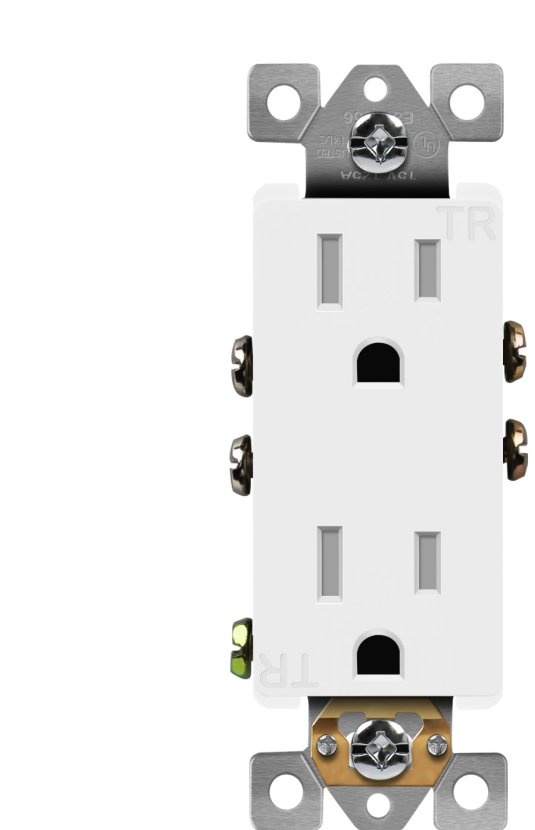

15A Heavy-Duty Wi-Fi Smart Plug
SKU: TGWF115APM-W

[LEARN MORE](#)

15A/125V Decorator Receptacle
SKU: 61501-TR-W

[LEARN MORE](#)

5.8A USB-A & USB-C Charging Outlet
SKU: TU21558AC-W

[LEARN MORE](#)

15A Heavy-Duty Wi-Fi Smart Plug
SKU: TGWF115APM-W