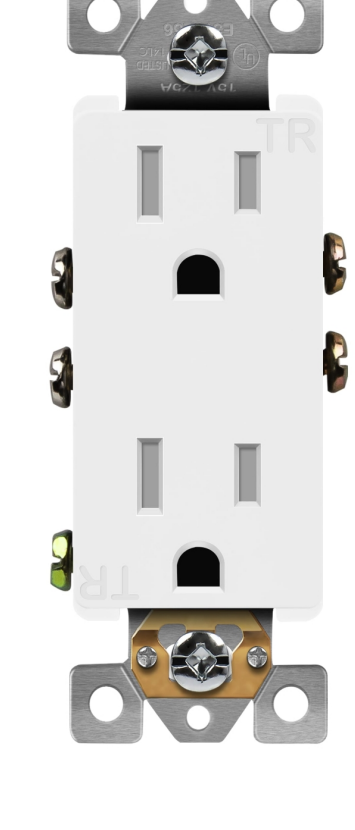

15A/125V Decorator Receptacle
SKU: 61501-TR-W

[LEARN MORE](#)