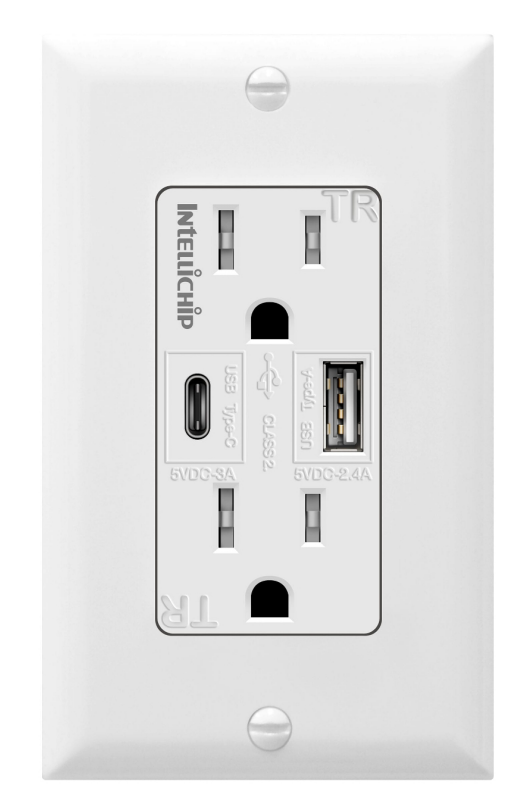

Apply Filters

15A Heavy-Duty Wi-Fi Smart Plug
SKU: TGWF115APM-W

15A Heavy-Duty Wi-Fi Smart Plug
SKU: TGWF115APM-W

15A Heavy-Duty Wi-Fi Smart Plug
SKU: TGWF115APM-W

15A Heavy-Duty Wi-Fi Smart Plug
SKU: TGWF115APM-W

15A Heavy-Duty Wi-Fi Smart Plug
SKU: TGWF115APM-W

15A Heavy-Duty Wi-Fi Smart Plug
SKU: TGWF115APM-W

15A Heavy-Duty Wi-Fi Smart Plug
SKU: TGWF115APM-W

5.8A USB-A & USB-C Charging Outlet
SKU: TU21558AC-W

15A Heavy-Duty Wi-Fi Smart Plug
SKU: TGWF115APM-W

15A/125V Decorator Receptacle
SKU: 61501-TR-W

5.8A USB-A & USB-C Charging Outlet
SKU: TU21558AC-W

1 2 3 →

BEST SELLERS

15A Heavy-Duty Wi-Fi Smart Plug
SKU: TGWF115APM-W

[LEARN MORE](#)

15A/125V Decorator Receptacle
SKU: 61501-TR-W